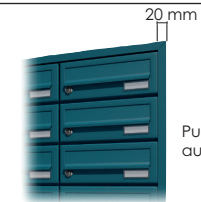

Verkleidung aus Stahlblech

20 mm
Putzrahmen
aus Aluminium

Stabil und elegant Standardgröße für normales Postaufkommen

Raumsparende horizontale Briefkasten. Mit einem schlichten eleganten Design und einer großen Auswahl an möglichen Farben und Oberflächen ist das Modell 2020-1 bestens für Ihren Eingangsbereich oder Ihre Lobby geeignet. Briefkastenanlagen der Serie 2020-1 bieten eine Vielzahl von Optionen, die es ermöglichen, die Gestaltung sowohl den Bedürfnissen der Benutzer wie auch den architektonischen Gegebenheiten des Gebäudes optimal anzupassen.