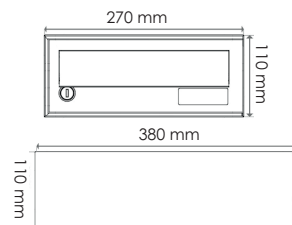

Verkleidung aus Stahlblech

20 mm
Putzrahmen
aus Aluminium

Stabil und elegant Standardgröße für normales Postaufkommen

Raumsparende horizontale Briefkasten. Mit einem schlichten eleganten Design und einer großen Auswahl an möglichen Farben und Oberflächen ist das Modell 2020-1 bestens für Ihren Eingangsbereich oder Ihre Lobby geeignet. Briefkastenanlagen der Serie 2020-1 bieten eine Vielzahl von Optionen, die es ermöglichen, die Gestaltung sowohl den Bedürfnissen der Benutzer wie auch den architektonischen Gegebenheiten des Gebäudes optimal anzupassen.

Technische Beschreibung

Briefkasten entsprechen der Europäischen und der Britischen Postnorm BS EN 13724. Secured By Design konform. Hinterkasten und Briefkastentüre aus galvanisch verzinktem Stahlblech, Türe 1 mm stark, mit unsichtbar montierten Edelstahlscharnieren. Namensschild aus Kunststoff. Einwurfklappe mit Dämpfungselement zur Lärmreduzierung. Der Briefkasten verfügt über eine Entnahmesicherung gegen Postdiebstahl. Pulverbeschichtung Polyester nach RAL. Zylinderschloß mit zwei Schlüsseln. Kastenvolumen geeignet für Postformat A4.