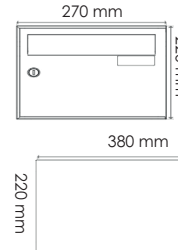

Technische Beschreibung

Briefkasten entsprechen der Europäischen und der Britischen Postnorm BS EN 13724. Secured By Design conform Hinterkasten und Briefkastentüre aus galvanisch verzinktem Stahlblech, Türe 1 mm stark, mit unsichtbar montierten Edelstahlscharnieren. Namensschild aus Kunststoff. Einwurfklappe mit Dämpfungselement zur Lärmreduzierung. Der Briefkasten verfügt über eine Entnahmesicherung gegen Postdiebstahl. Pulverbeschichtung Polyester nach RAL. Zylinderschloß mit zwei Schlüsseln. Kastenvolumen geeignet für Postformat A4.

Optionen