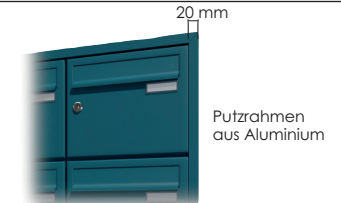

Verkleidung

Putzrahmen
aus Aluminium